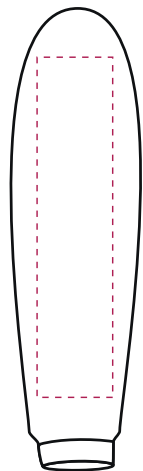

NEW GEN ТОЛСТОВКА-КЕНГУРУ (ХУДИ) С КАПЮШОНОМ БЕЗ МОЛНИИ

M1:10

грудь

спина

**правый
рукав**

**левый
рукав**

ТОЛСТОВКА С КАПЮШОНОМ БЕЗ МОЛНИИ 1 РОСТ

M1:10

Флекс
термотрансфер

грудь

спинка

10x45 см

правый
рукав

27x25 см

10x45 см

левый
рукав

30x40 см

NEW GEN ТОЛСТОВКА-КЕНГУРУ (ХУДИ) С КАПЮШОНОМ БЕЗ МОЛНИИ

M1:10

NEW GEN ТОЛСТОВКА-КЕНГУРУ (ХУДИ) С КАПЮШОНОМ БЕЗ МОЛНИИ

M1:10

DTF

10x45 см

правый
рукав

грудь

27x25 см

10x45 см

левый
рукав

спинка

30x40 см

NEW GEN ТОЛСТОВКА-КЕНГУРУ (ХУДИ) С КАПЮШОНОМ БЕЗ МОЛНИИ

М1:10