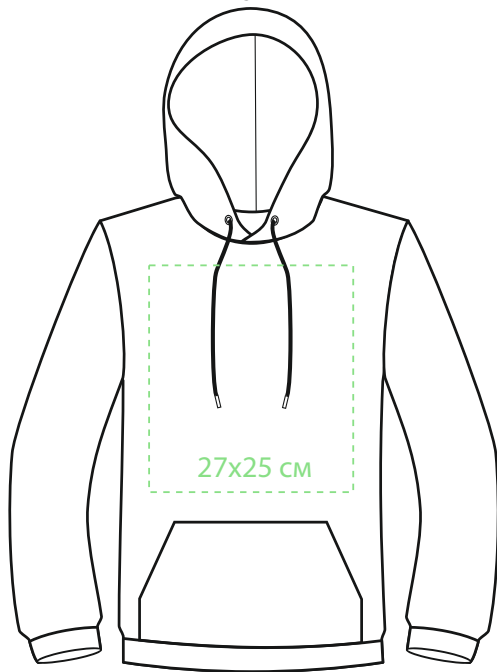

Флекс
термотрансфер

грудь

спинка

10x45 см

правый
рукав

27x25 см

10x45 см

левый
рукав

30x40 см

NEW GEN ТОЛСТОВКА-КЕНГУРУ (ХУДИ) С КАПЮШОНОМ БЕЗ МОЛНИИ

M1:10

NEW GEN ТОЛСТОВКА-КЕНГУРУ (ХУДИ) С КАПЮШОНОМ БЕЗ МОЛНИИ

M1:10

DTF

10x45 см

правый
рукав

грудь

27x25 см

10x45 см

левый
рукав

спинка

30x40 см

NEW GEN ТОЛСТОВКА-КЕНГУРУ (ХУДИ) С КАПЮШОНОМ БЕЗ МОЛНИИ

М1:10

шелкография

грудь

спинка

9x35 см

правый
рукав

9x35 см

левый
рукав

28x25 см