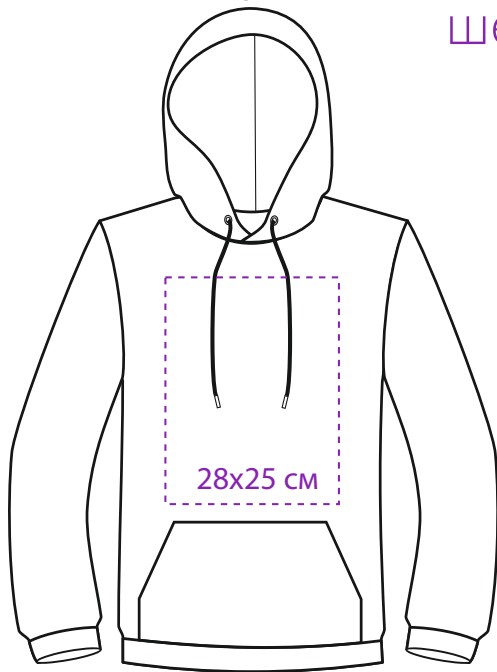

Флекс
термотрансфер

грудь

спинка

10x45 см

правый
рукав

27x25 см

10x45 см

левый
рукав

грудь

27x25 см

10x45 см

левый
рукав

спинка

30x40 см

NEW GEN ТОЛСТОВКА-КЕНГУРУ (ХУДИ) С КАПЮШОНОМ БЕЗ МОЛНИИ

М1:10

шелкография

грудь

спинка

9x35 см

правый
рукав

9x35 см

левый
рукав

28x25 см

35x40 см

* Печать на рукаве возможна с размера М