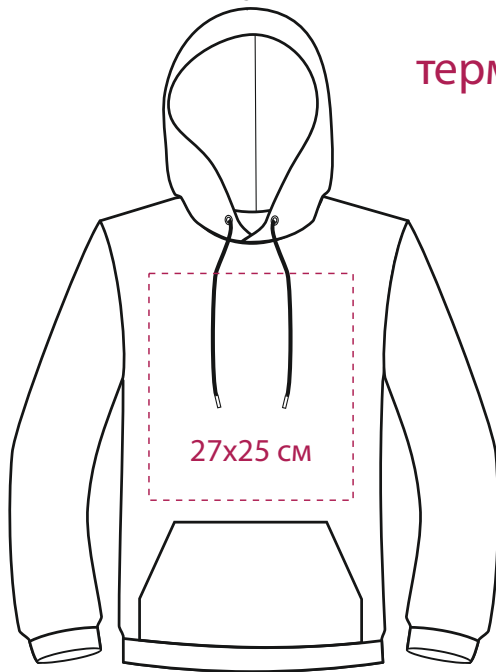

NEW GEN ТОЛСТОВКА-КЕНГУРУ (ХУДИ) С КАПЮШОНОМ БЕЗ МОЛНИИ

M1:10

грудь

спина

**правый
рукав**

**левый
рукав**

ТОЛСТОВКА С КАПЮШОНОМ БЕЗ МОЛНИИ 1 РОСТ

M1:10

Флекс
термотрансфер

грудь

спинка

10x45 см

правый
рукав

27x25 см

10x45 см

левый
рукав

грудь

27x25 см

10x45 см

левый
рукав

спинка

30x40 см

NEW GEN ТОЛСТОВКА-КЕНГУРУ (ХУДИ) С КАПЮШОНОМ БЕЗ МОЛНИИ

М1:10

шелкография

грудь

спинка

9x35 см

правый
рукав

9x35 см

левый
рукав

28x25 см