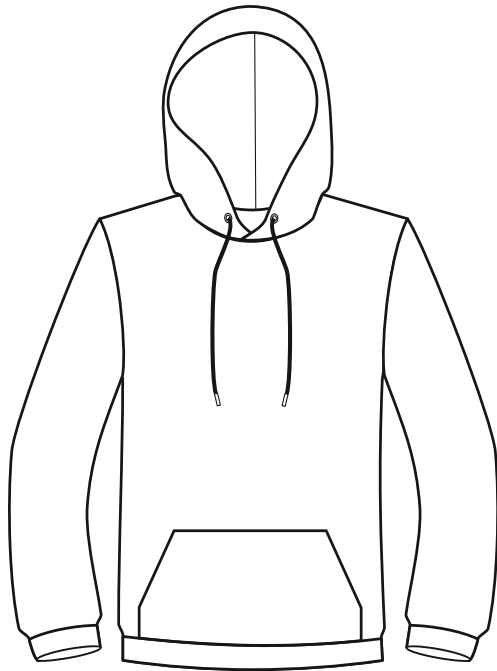

NEW GEN ТОЛСТОВКА-КЕНГУРУ (ХУДИ) С КАПЮШОНОМ БЕЗ МОЛНИИ

M1:10

грудь

спина

**правый
рукав**

**левый
рукав**

ТОЛСТОВКА С КАПЮШОНОМ БЕЗ МОЛНИИ 1 РОСТ

M1:10

Флекс
термотрансфер

грудь

спинка

10x45 см

правый
рукав

27x25 см

10x45 см

левый
рукав

30x40 см

NEW GEN ТОЛСТОВКА-КЕНГУРУ (ХУДИ) С КАПЮШОНОМ БЕЗ МОЛНИИ

M1:10

NEW GEN ТОЛСТОВКА-КЕНГУРУ (ХУДИ) С КАПЮШОНОМ БЕЗ МОЛНИИ

M1:10

DTF

10x45 см

правый
рукав

грудь

27x25 см

10x45 см

левый
рукав

спинка

30x40 см

NEW GEN ТОЛСТОВКА-КЕНГУРУ (ХУДИ) С КАПЮШОНОМ БЕЗ МОЛНИИ

М1:10