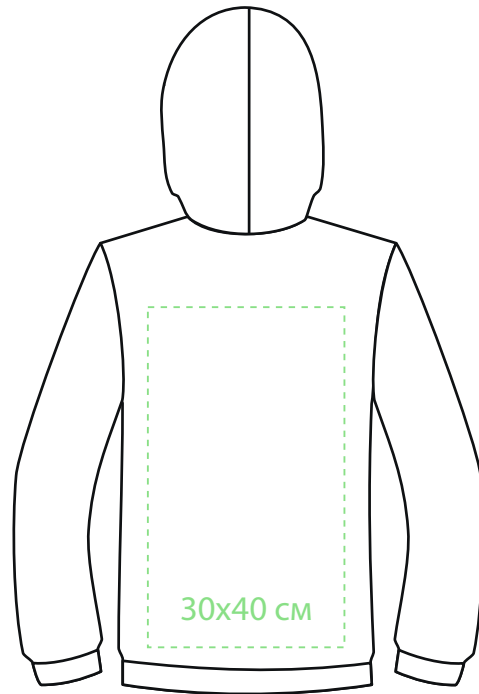

Флекс
термотрансфер

грудь

спинка

10x45 см

правый
рукав

27x25 см

10x45 см

левый
рукав

грудь

27x25 см

10x45 см

левый
рукав

спинка

30x40 см

NEW GEN ТОЛСТОВКА-КЕНГУРУ (ХУДИ) С КАПЮШОНОМ БЕЗ МОЛНИИ

М1:10

шелкография

грудь

спинка

9x35 см

правый
рукав

9x35 см

левый
рукав

28x25 см