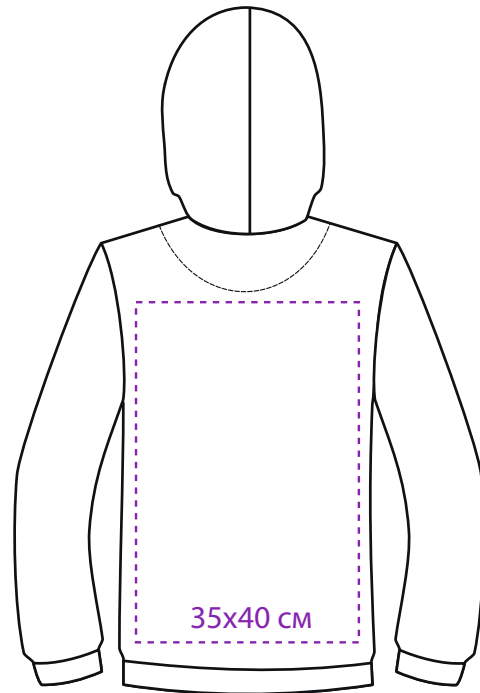

Флекс
термотрансфер

грудь

спинка

10x45 см

правый
рукав

27x25 см

10x45 см

левый
рукав

грудь

27x25 см

10x45 см

левый
рукав

спинка

30x40 см

NEW GEN ТОЛСТОВКА-КЕНГУРУ (ХУДИ) С КАПЮШОНОМ БЕЗ МОЛНИИ

М1:10

шелкография

грудь

спинка

9x35 см

правый
рукав

9x35 см

левый
рукав

28x25 см

35x40 см

* Печать на рукаве возможна с размера М