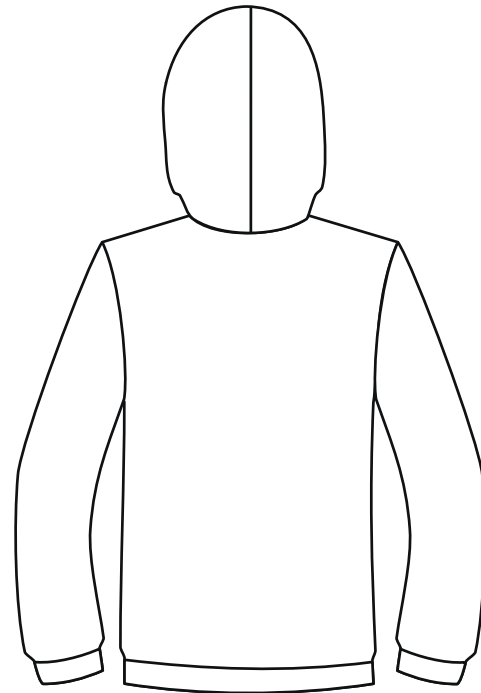

NEW GEN ТОЛСТОВКА-КЕНГУРУ (ХУДИ) С КАПЮШОНОМ БЕЗ МОЛНИИ

M1:10

грудь

спина

**правый
рукав**

**левый
рукав**

ТОЛСТОВКА С КАПЮШОНОМ БЕЗ МОЛНИИ 1 РОСТ

M1:10

Флекс
термотрансфер

грудь

спинка

10x45 см

правый
рукав

27x25 см

10x45 см

левый
рукав

30x40 см

NEW GEN ТОЛСТОВКА-КЕНГУРУ (ХУДИ) С КАПЮШОНОМ БЕЗ МОЛНИИ

M1:10

NEW GEN ТОЛСТОВКА-КЕНГУРУ (ХУДИ) С КАПЮШОНОМ БЕЗ МОЛНИИ

M1:10

DTF

10x45 см

правый
рукав

грудь

27x25 см

10x45 см

левый
рукав

спинка

30x40 см

NEW GEN ТОЛСТОВКА-КЕНГУРУ (ХУДИ) С КАПЮШОНОМ БЕЗ МОЛНИИ

М1:10