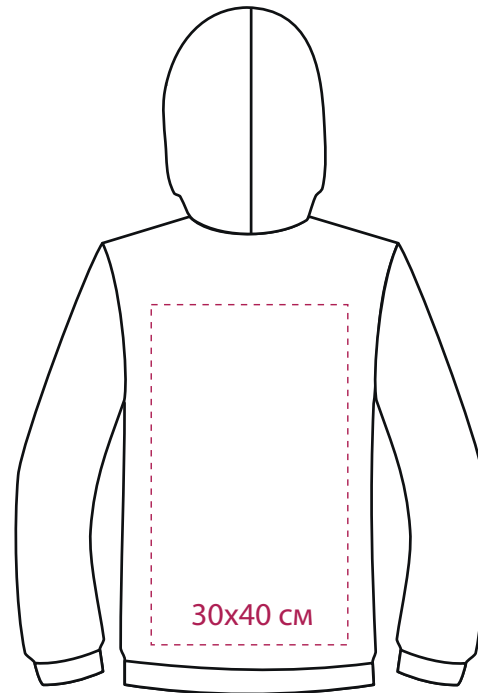

NEW GEN ТОЛСТОВКА-КЕНГУРУ (ХУДИ) С КАПЮШОНОМ БЕЗ МОЛНИИ

M1:10

грудь

спина

**правый
рукав**

**левый
рукав**

ТОЛСТОВКА С КАПЮШОНОМ БЕЗ МОЛНИИ 1 РОСТ

M1:10

Флекс
термотрансфер

грудь

спинка

10x45 см

правый
рукав

27x25 см

10x45 см

левый
рукав

грудь

27x25 см

10x45 см

левый
рукав

спинка

30x40 см

NEW GEN ТОЛСТОВКА-КЕНГУРУ (ХУДИ) С КАПЮШОНОМ БЕЗ МОЛНИИ

М1:10

шелкография

грудь

спинка

9x35 см

правый
рукав

9x35 см

левый
рукав

28x25 см